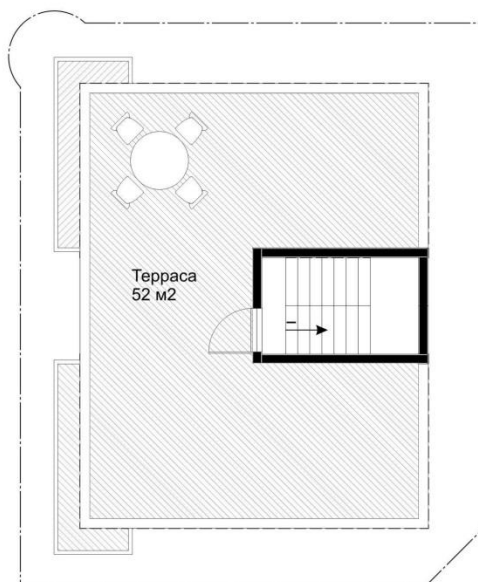

Плавучий дом
Эскизное предложение

Плавучий дом
Эскизное предложение

Плавучий дом Эскизное предложение

Палуба 1-го яруса

Палуба 2-го яруса

Крыша

Общая площадь внутренних помещений - 96 м²
Общая площадь наружных площадок - 118 м²