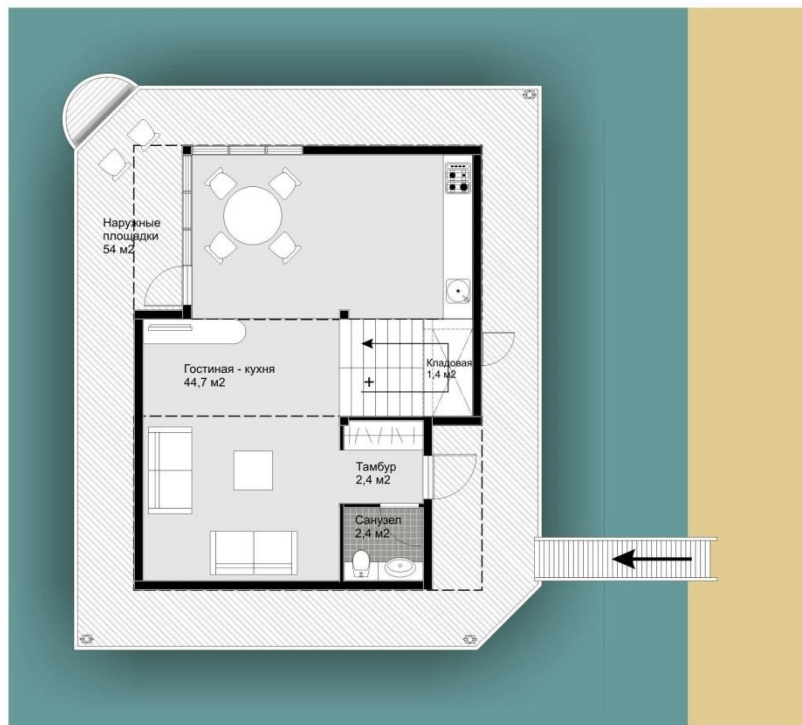

Плавучий дом
Эскизное предложение

Плавучий дом
Эскизное предложение

Плавучий дом Эскизное предложение

Палуба 1-го яруса

Палуба 2-го яруса

Крыша

Общая площадь внутренних помещений - 96 м²
Общая площадь наружных площадок - 118 м²