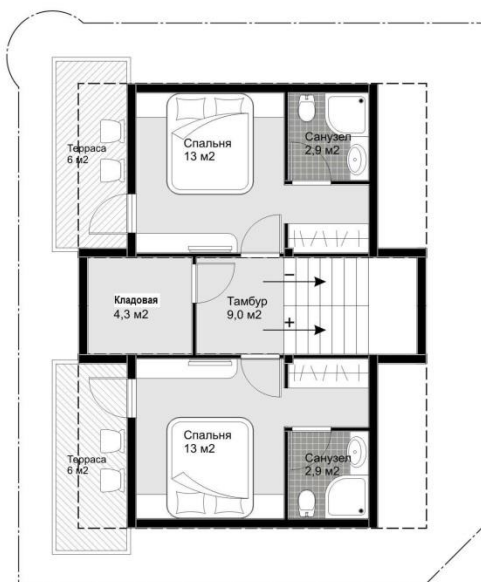

Плавучий дом
Эскизное предложение

Плавучий дом
Эскизное предложение

Плавучий дом Эскизное предложение

Палуба 1-го яруса

Палуба 2-го яруса

Крыша

Общая площадь внутренних помещений - 96 м²
Общая площадь наружных площадок - 118 м²