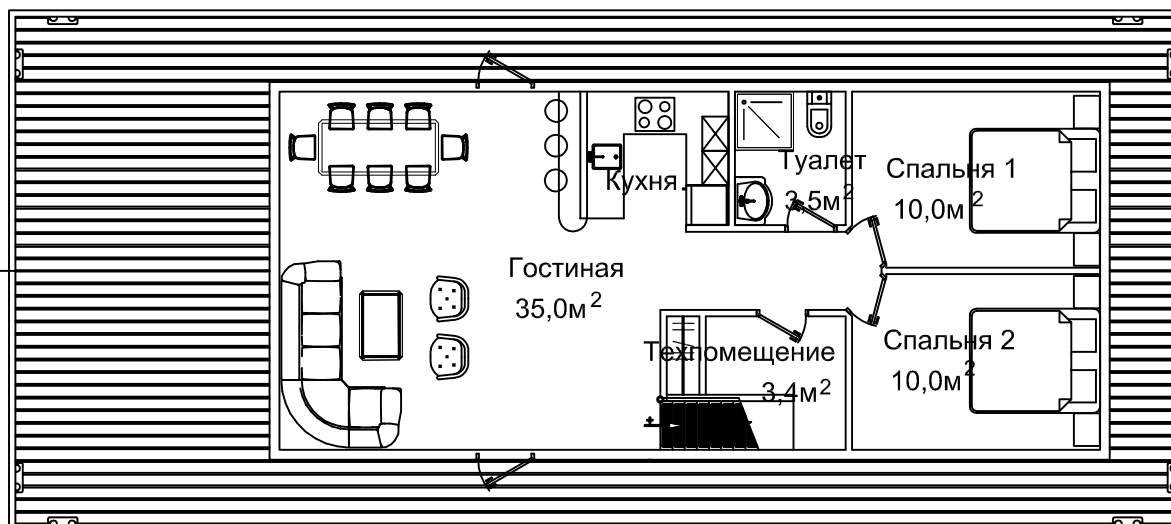

Плавдача. Эскизное предложение

ВАРИАНТ 1
Вид на правый борт

Главная палуба

Палуба 1-го яруса

Спецификация

Главная палуба		Палуба 1-го яруса	
Наименование помещения	Пл-дь, м кв.	Наименование помещения	Пл-дь, м кв.
Гостиная	35,0	Холл	7,1
Спальня 1	10,0	Спальня	20,9
Спальня 2	10,0	Туалет	5,1
Туалет	3,5		
Техпомещение	3,4		
Веранда	69,2		
Итого помещ. главн. палубы	61,9	Итого помещ 1-го яруса	33,1
Всего по помещениям	95,0		

ВАРИАНТ 2
Вид на правый борт

Главная палуба

Палуба 1-го яруса

Спецификация

Главная палуба		Палуба 1-го яруса	
Наименование помещения	Пл-дь, м кв.	Наименование помещения	Пл-дь, м кв.
Гостиная	41,5	Холл	7,1
Спальня 1	10,6	Спальня	20,9
Спальня 2	10,6	Туалет	5,1
Туалет	4,0		
Техпомещение	3,4		
Веранда	35,0		
Итого по главн. палубе	70,1	Итого помещ 1-го яруса	33,1
Всего по помещениям	103,2		