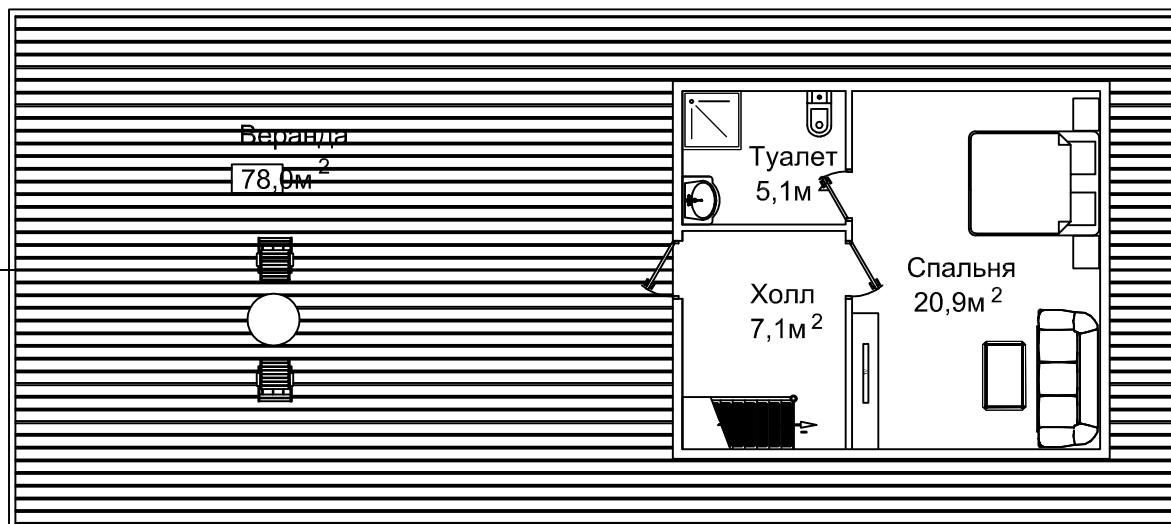

Плавдача. Эскизное предложение

ВАРИАНТ 1
Вид на правый борт

Главная палуба

Палуба 1-го яруса

Спецификация

Главная палуба		Палуба 1-го яруса	
Наименование помещения	Пл-дь, м кв.	Наименование помещения	Пл-дь, м кв.
Гостиная	35,0	Холл	7,1
Спальня 1	10,0	Спальня	20,9
Спальня 2	10,0	Туалет	5,1
Туалет	3,5		
Техпомещение	3,4		
Веранда	69,2		
Итого помещ. главн. палубы	61,9	Итого помещ 1-го яруса	33,1
Всего по помещениям	95,0		

ВАРИАНТ 2
Вид на правый борт

Главная палуба

Палуба 1-го яруса

Спецификация

Главная палуба		Палуба 1-го яруса	
Наименование помещения	Пл-дь, м кв.	Наименование помещения	Пл-дь, м кв.
Гостиная	41,5	Холл	7,1
Спальня 1	10,6	Спальня	20,9
Спальня 2	10,6	Туалет	5,1
Туалет	4,0		
Техпомещение	3,4		
Веранда	35,0		
Итого по главн. палубе	70,1	Итого помещ 1-го яруса	33,1
Всего по помещениям	103,2		