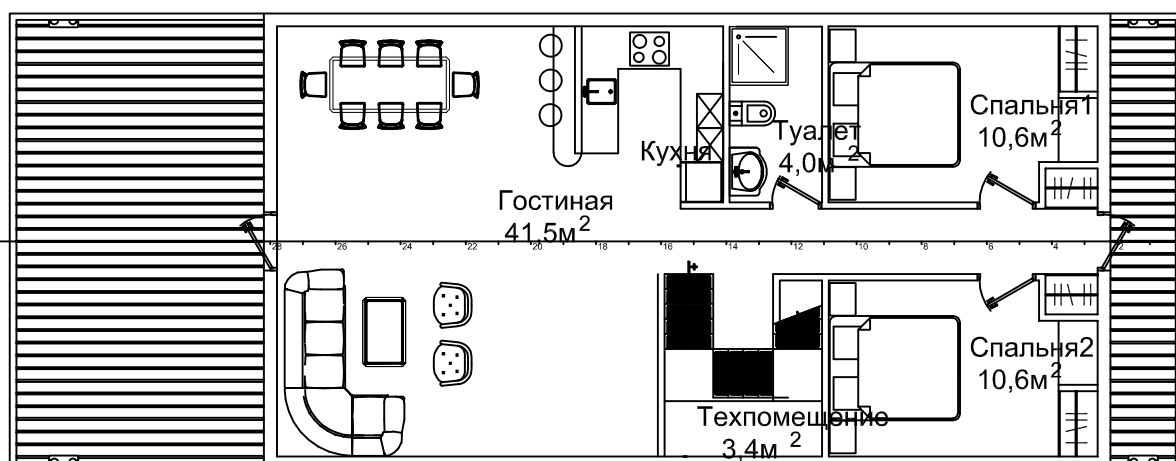

Плавдача. Эскизное предложение

ВАРИАНТ 1
Вид на правый борт

Главная палуба

Палуба 1-го яруса

Спецификация

Главная палуба		Палуба 1-го яруса	
Наименование помещения	Пл-дь, м кв.	Наименование помещения	Пл-дь, м кв.
Гостиная	35,0	Холл	7,1
Спальня 1	10,0	Спальня	20,9
Спальня 2	10,0	Туалет	5,1
Туалет	3,5		
Техпомещение	3,4		
Веранда	69,2		
Итого помещ. главн. палубы	61,9	Итого помещ 1-го яруса	33,1
Всего по помещениям	95,0		

ВАРИАНТ 2
Вид на правый борт

Главная палуба

Палуба 1-го яруса

Спецификация

Главная палуба		Палуба 1-го яруса	
Наименование помещения	Пл-дь, м кв.	Наименование помещения	Пл-дь, м кв.
Гостиная	41,5	Холл	7,1
Спальня 1	10,6	Спальня	20,9
Спальня 2	10,6	Туалет	5,1
Туалет	4,0		
Техпомещение	3,4		
Веранда	35,0		
Итого по главн. палубе	70,1	Итого помещ 1-го яруса	33,1
Всего по помещениям	103,2		