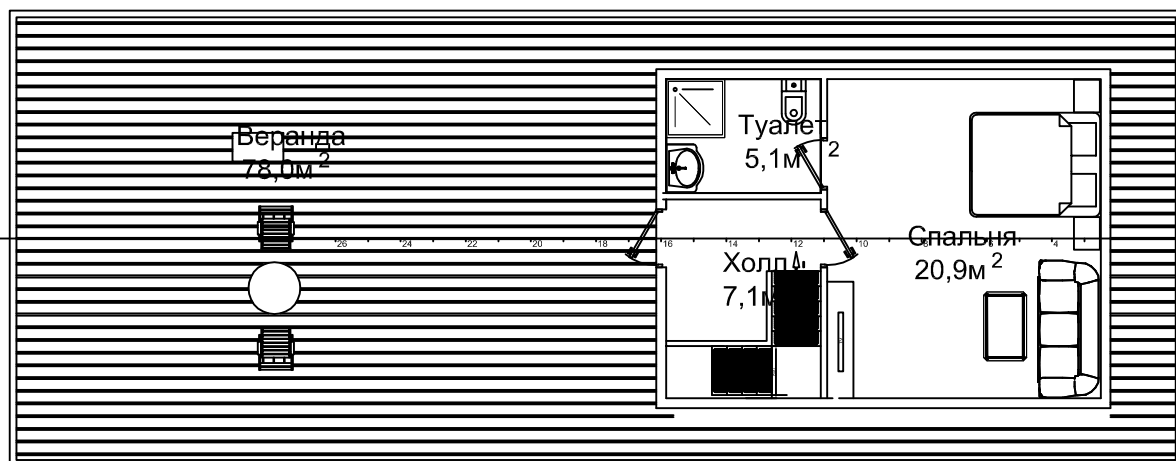

Плавдача. Эскизное предложение

ВАРИАНТ 1
Вид на правый борт

Главная палуба

Палуба 1-го яруса

Спецификация

Главная палуба		Палуба 1-го яруса	
Наименование помещения	Пл-дь, м кв.	Наименование помещения	Пл-дь, м кв.
Гостиная	35,0	Холл	7,1
Спальня 1	10,0	Спальня	20,9
Спальня 2	10,0	Туалет	5,1
Туалет	3,5		
Техпомещение	3,4		
Веранда	69,2		
Итого помещ. главн. палубы	61,9	Итого помещ 1-го яруса	33,1
Всего по помещениям	95,0		

ВАРИАНТ 2
Вид на правый борт

Главная палуба

Палуба 1-го яруса

Спецификация

Главная палуба		Палуба 1-го яруса	
Наименование помещения	Пл-дь, м кв.	Наименование помещения	Пл-дь, м кв.
Гостиная	41,5	Холл	7,1
Спальня 1	10,6	Спальня	20,9
Спальня 2	10,6	Туалет	5,1
Туалет	4,0		
Техпомещение	3,4		
Веранда	35,0		
Итого по главн. палубе	70,1	Итого помещ 1-го яруса	33,1
Всего по помещениям	103,2		